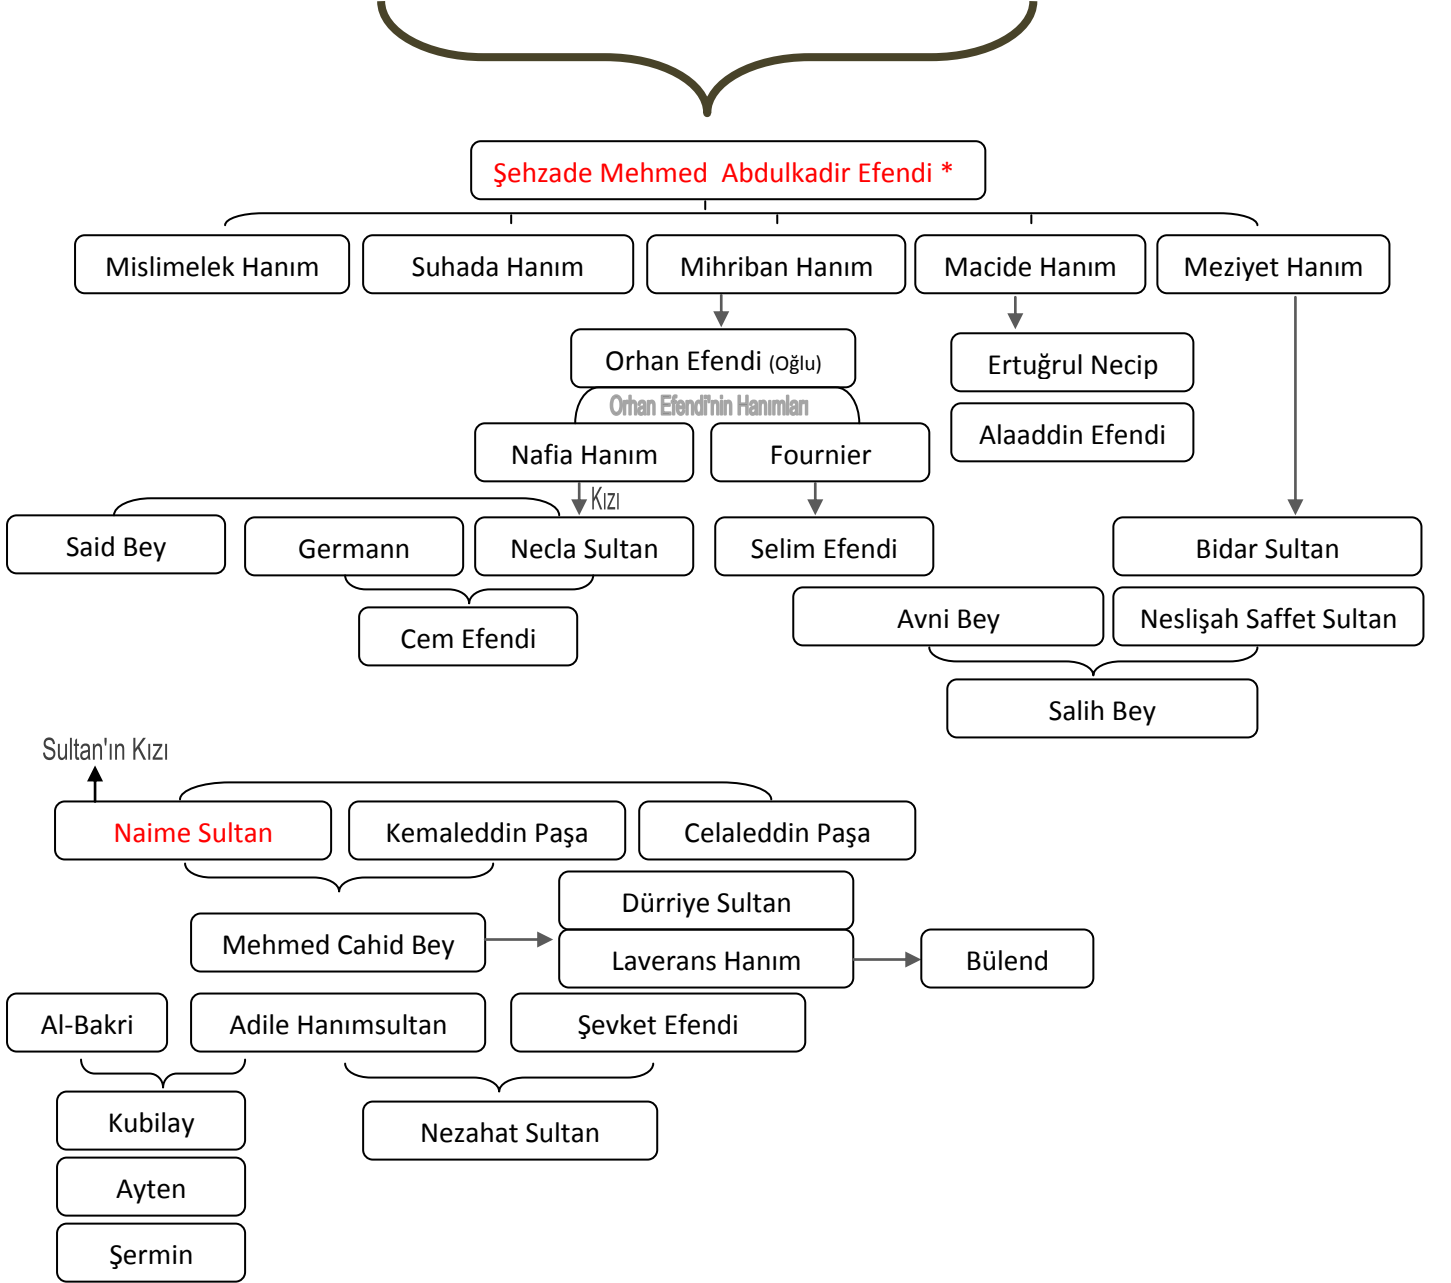

**29. Abdulhamid**
**Nazikeda Kadınefendi**

Ulviye Sultan

**29. Abdulhamid**
**Bedrifelek Kadınefendi**
**Şehzade Mehmed Selim Efendi \***

Eryale Hanım

Pervin Hanım

Eflakyar Hanım

Nilüfer Hanım

Nemika Sultan

Dünder Efendi

I.Eşi

**Zekiye Sultan \*\*\***

II.Eşi

Nureddin Paşa

Muhsin Bey

Ulviye Hanım

F.Aliye Hanım

Salih Bey

Osman Bey

Rosenberg \*\*\*\*

**Şehzade Ahmet Nuri Efendi \*\***

Hanımı

Fahriye Hanım

\* Sultan Abdulhamid'in oğludur.

\*\* Sultan Abdulhamid'in oğludur.

\*\*\* Sultan Abdulhamid'in kızıdır.

\*\*\*\* Osman Bey'in hanımıdır.

22. Abdulhamid

Bidar Kadınefendi

22. Abdulhamid

Fısalınur Kadınefendi

22. Abdulhamid

Müşfika Kadınefendi